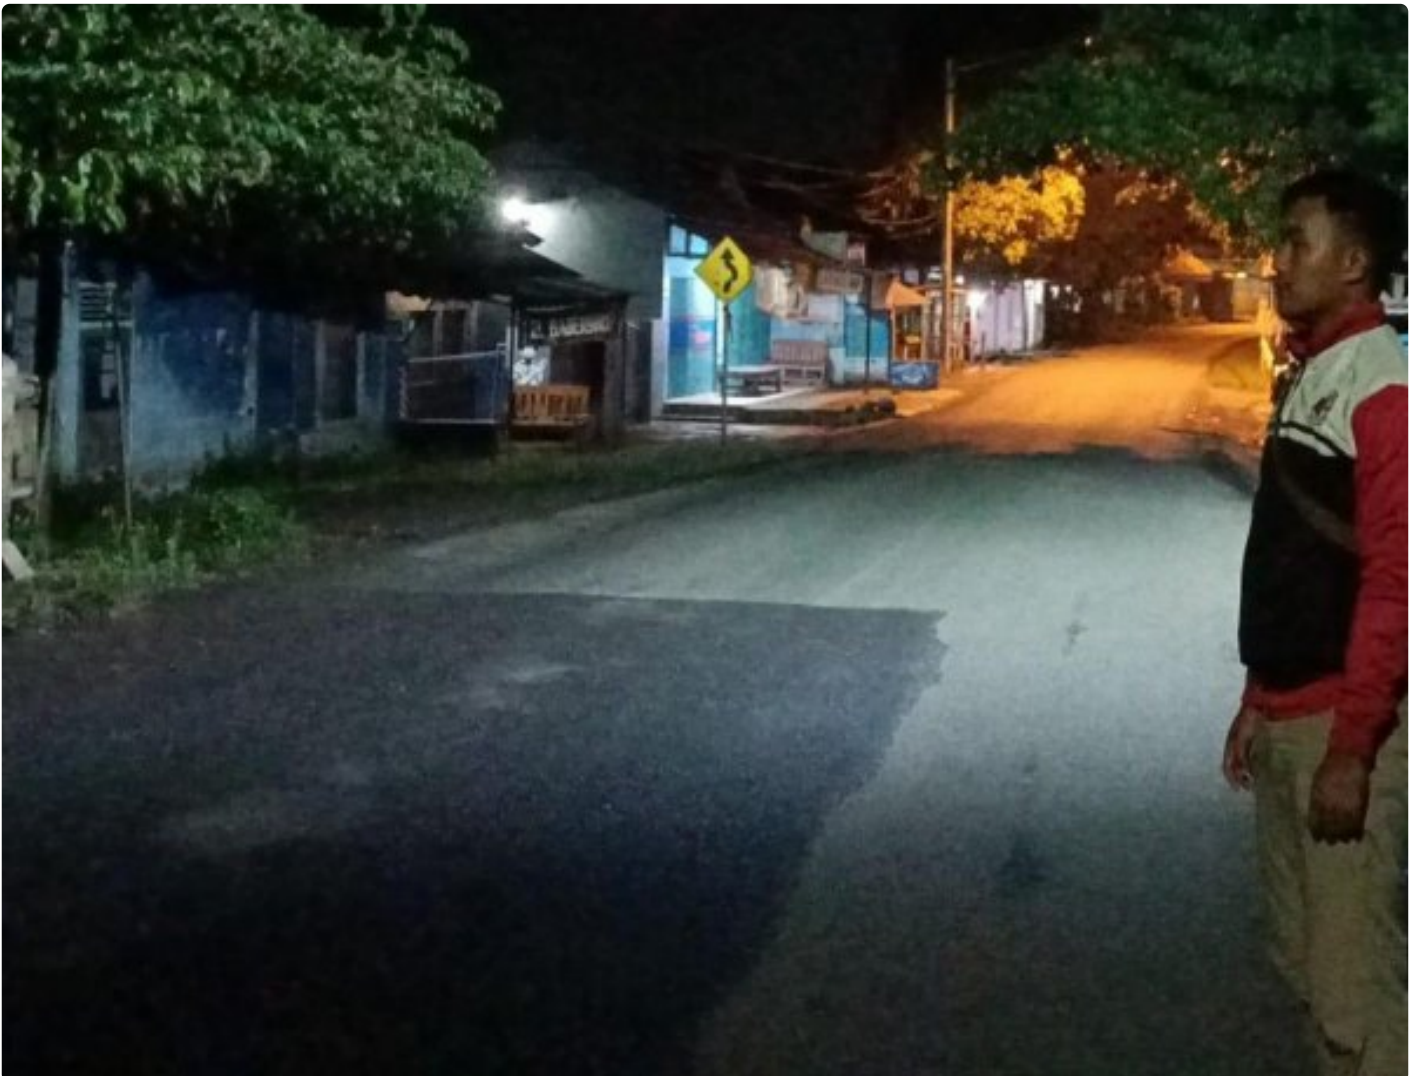

APDESI

Patroli Kring Serse Dini Hari Personel Polsek Lemahabang

KARAWANG - KARAWANG.APDESI.ID

Jul 8, 2024 - 16:57

POLRES KARAWANG POLDA JABAR – Personel Polsek Lemahabang Polres Karawang Polda Jabar Briptu Restu Khoerul Akbar, terus berupaya menjaga kondisi Kamtibmas pada malam hari dan dini hari agar tetap kondusif dengan cara melaksanakan patroli Kring Serse di wilayah Kecamatan Lemahabang Kabupaten Karawang, pada Minggu (7/7/2024) dini hari.

Giat tersebut, dilaksanakan guna mengantisipasi terjadinya gangguan Kamtibmas dan juga untuk menghindari terjadinya tindak kejahatan saat malam hari dan dini hari.

“Secara Geografis, wilayah hukum Polsek Lemahabang, banyak terdapat jalan poros desa yang saat malam hari dan dini hari sangat sepi pengendara. Sehingga, menjadi titik rawan terjadinya gangguan Kamtibmas dan tindak kejahatan jalanan.”

“Oleh karena itu, untuk menghindari hal-hal yang tidak diinginkan dan sekaligus sebagai upaya untuk menjamin keamanan dan kenyamanan warga sekitar, Polisi, melaksanakan patroli Kring Serse, malam hari dan dini hari,” ujar Kapolres Karawang AKBP Wirdhanto Hadicaksono, S.H., S.I.K., M.Si., yang diwakili Kapolsek Lemahabang Ipda Herawati, S.H.

Disebutkannya, bahwa saat ini sedang viral adanya aksi kenakalan remaja atau tawuran remaja, yang biasanya terjadi saat malam hari dan dini hari.

“Patroli Kring Serse, ini, diharapkan bisa mengantisipasi terjadinya tindak kenakalan remaja, terutama tawuran. Kepolisian, terus melakukan upaya pencegahan. Diharapkan, warga jangan terprovokasi oleh oknum yang tidak bertanggung jawab yang tujuannya membuat onar dan memicu terjadinya tawuran,” tuturnya.